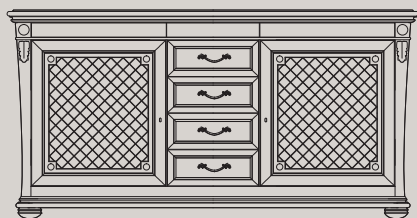

Bespoken walk-in closet

Изготовленная на заказ гардеробная комната

Tailor

made

Sailor made

524 Sun glass cabinet 150x48x217h
524 Sun сервант 150x48x217h

522 Alba sideboard 192x53x97h
522 Alba буфет 192x53x97h