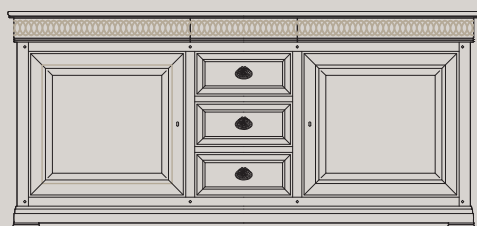

Le Gemme

147 Agostino library 250x50x220h
147 Agostino библиотека 250x50x220h

143 Brillante glass cabinet 157x48x200h
143 Brillante сервант 157x48x200h

163 Pavè mirror
 121x3x121h
163 Pavè зеркалом
 121x3x121h