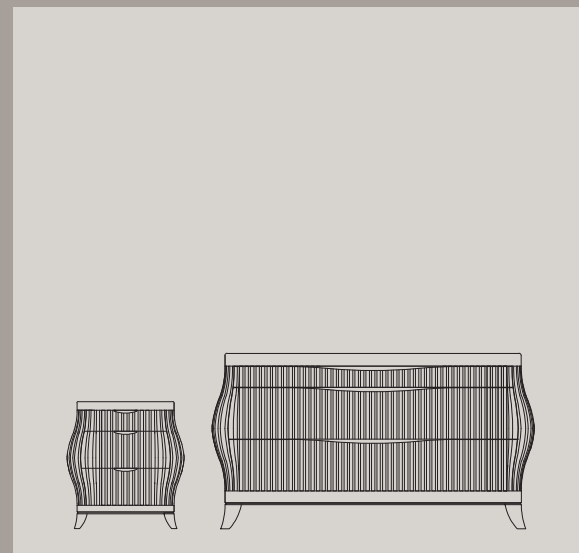

912A Silesia night table 62x45x63h
912A Silesia тумбочка 62x45x63h
911A Serene chest of drawers 150x62x85
911A Serene комод 150x62x85