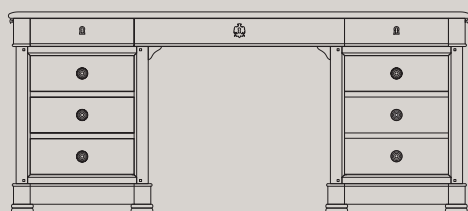

562 Autumn desk 180x90x78,5h
562 Autumn письменный стол
180x90x78,5h