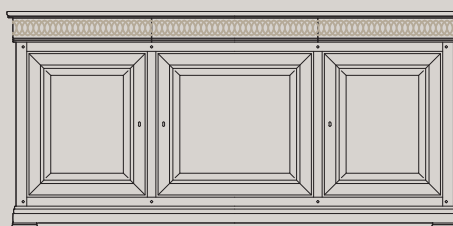

135 Tormalina sideboard 200x52x95h
135 Tormalina буфет 200x52x95h