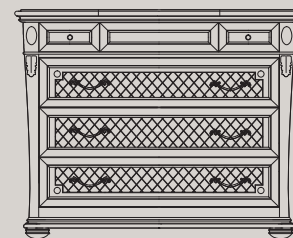

511 King chest of drawers
135x54x105h
511 King комод
135x54x105h