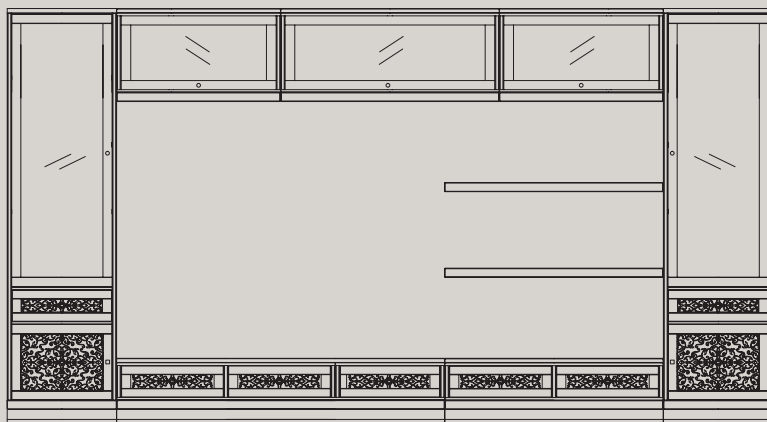

406 Aneto mirror 87x6x107h
406 Aneto зеркало 87x6x107h

Composizione 41 library 420x42x228h
Коллекция 41 библиотека 420x42x228h

M22 sideboard 182x50x85h
M22 буфет 182x50x85h

M36 coffee table 130x90x30h
M36 столик 130x90x30h