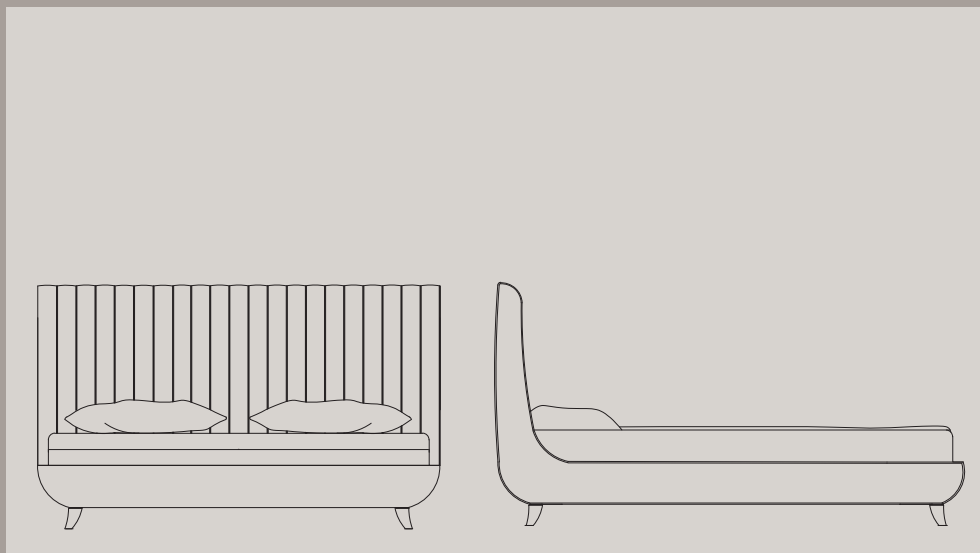

Anthea

916A Odetta bed 190x220x115h
916A Odetta кровать 190x220x115h