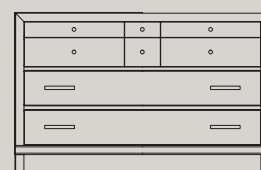

M15 chest of drawers 140x55x87h
M15 комод 140x55x87h
M10 night table 60x38x54h
M10 тумбочка 60x38x54h