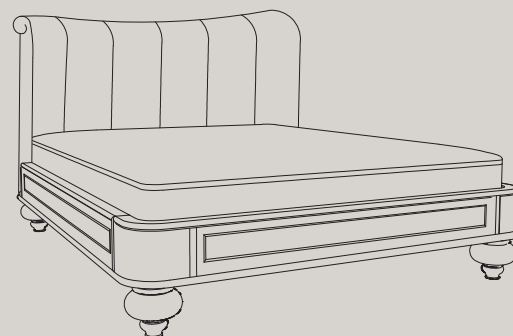

554 Silver
 chair 51x58x93h
554 Silver
 стул 51x58x93h

555 Gold
 armchair 58x58x93h
555 Gold подлокотник
 кресла 58x58x93h

558-180 Royal bed with upholstered
 headboard 198x240x130h
558-180 Royal кровать с мягким
 изголовьем 198x240x130h